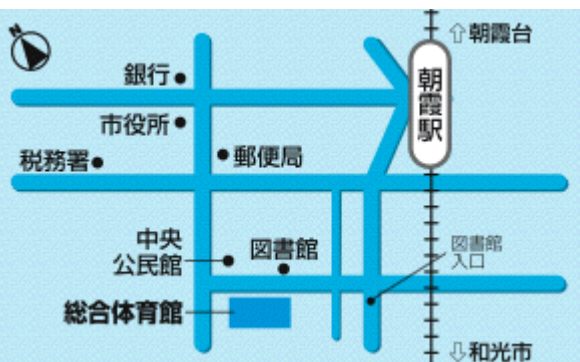

当日は、ビ-ムライフル・ビ-ムピストルなどの「スポーツ射撃体験会」が同会場にて実施されます。こちらは事前予約が必要ですので、詳しくは下記URLよりお申込み下さい。
<https://www.city.asaka.lg.jp/site/kyoiku/sports-shooting-2023.html>

体験会 10:30 ▶ 16:30

当日先着順...混み具合によりお待ちいただく事になります。
16:30の時間内で終了いたします。
機材は2セットで運用いたします。

模擬銃の重量は競技用の他にお子様に軽い模擬銃もご用意いたします。

朝霞市立総合体育館アクセス

東武東上線朝霞駅南口下車徒歩約15分

クレ-射撃に興味のある初心者大歓迎です。
国内トップ選手による、構え方などのアドバイスを受けることができます。

<https://clay-shooting.website/>

お問い合わせ

本部事務局

TEL 03-6804-3970 E-mail jcsta@jcta.or.jp