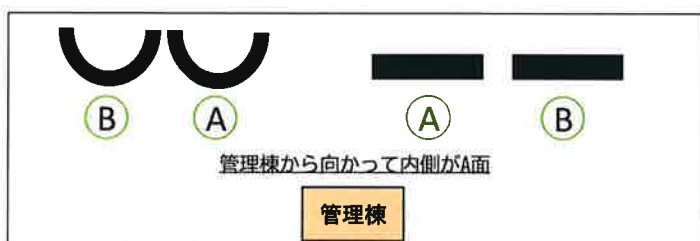

全日本選手権大会

タイムスケジュール

福岡県立総合射撃場

トラップ種目

11組 (62名)

射場受付：10月19日 (土) 7時15分～

開会式：10月19日 (土) 08時00分～20分 (20分)

1日目			
10月19日 (土)			
区分	時間	A面	B面
		組	組
1R	9:00	1	2
	9:25	3	4
	9:50	5	6
	10:15	7	8
	10:40	9	10
1R/2R	11:05	11	1
2R	11:30	2	3
	11:55	4	5
	12:20	6	7
	12:45	8	9
	13:10	10	11
3R	13:35	1	2
	14:00	3	4
	14:25	5	6
	14:50	7	8
	15:15	9	10
	15:40	11	X
	16:05	終了	

2日目				
10月20日 (日)				
区分	時間	A面	B面	
		組	組	
4R	8:30	1	2	
	8:55	3	4	
	9:20	5	6	
	9:45	7	8	
	10:10	9	10	
	4R/5R	10:35	11	1
5R	11:00	2	3	
	11:25	4	5	
	11:50	6	7	
	12:15	8	9	
	12:40	10	11	
	13:05	予選終了		
	13:20	シュートオフ・集計		
	14:10	ファイナル開始		
	15:10	ファイナル終了		

閉会式・表彰式：10月20日 (日) 15時30分

行事終了目安：10月20日 (日) 15時50分