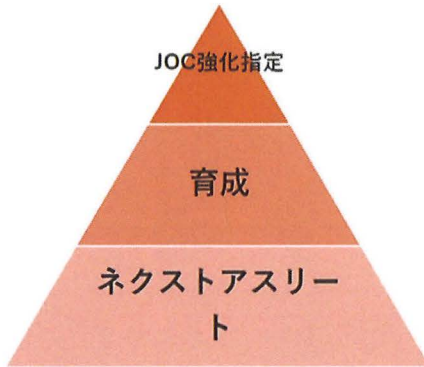

# 選考会要項

## 1. 強化選手体系

★選手の能力を最大化し強化体制基盤を構築するための選考基準

理由：

✓基準を体系的に分けることで選手選考への明確化につなげる

✓ボトムアップ設定でコーチ側は目標設定を選手に提供でき、選手も指標が分かりやすくする

### 強化選手体系化

★選手の能力を最大化し強化体制基盤を構築するための選考基準  
理由：カテゴリーを体系的に分けることで選手選考の明確化に繋げる  
：ボトムアップ設定にする事でコーチ側、選手側の目標設定に繋がる

#### 1. JOC強化指定

基準点：SM118点以上/SW115点以上 TM117点以上/TW114点以上  
目的：「心・技・体・知」においてフェアプレイで憧られるアスリートを輩出  
設定：ロスオリンピック出場枠可能なスコア